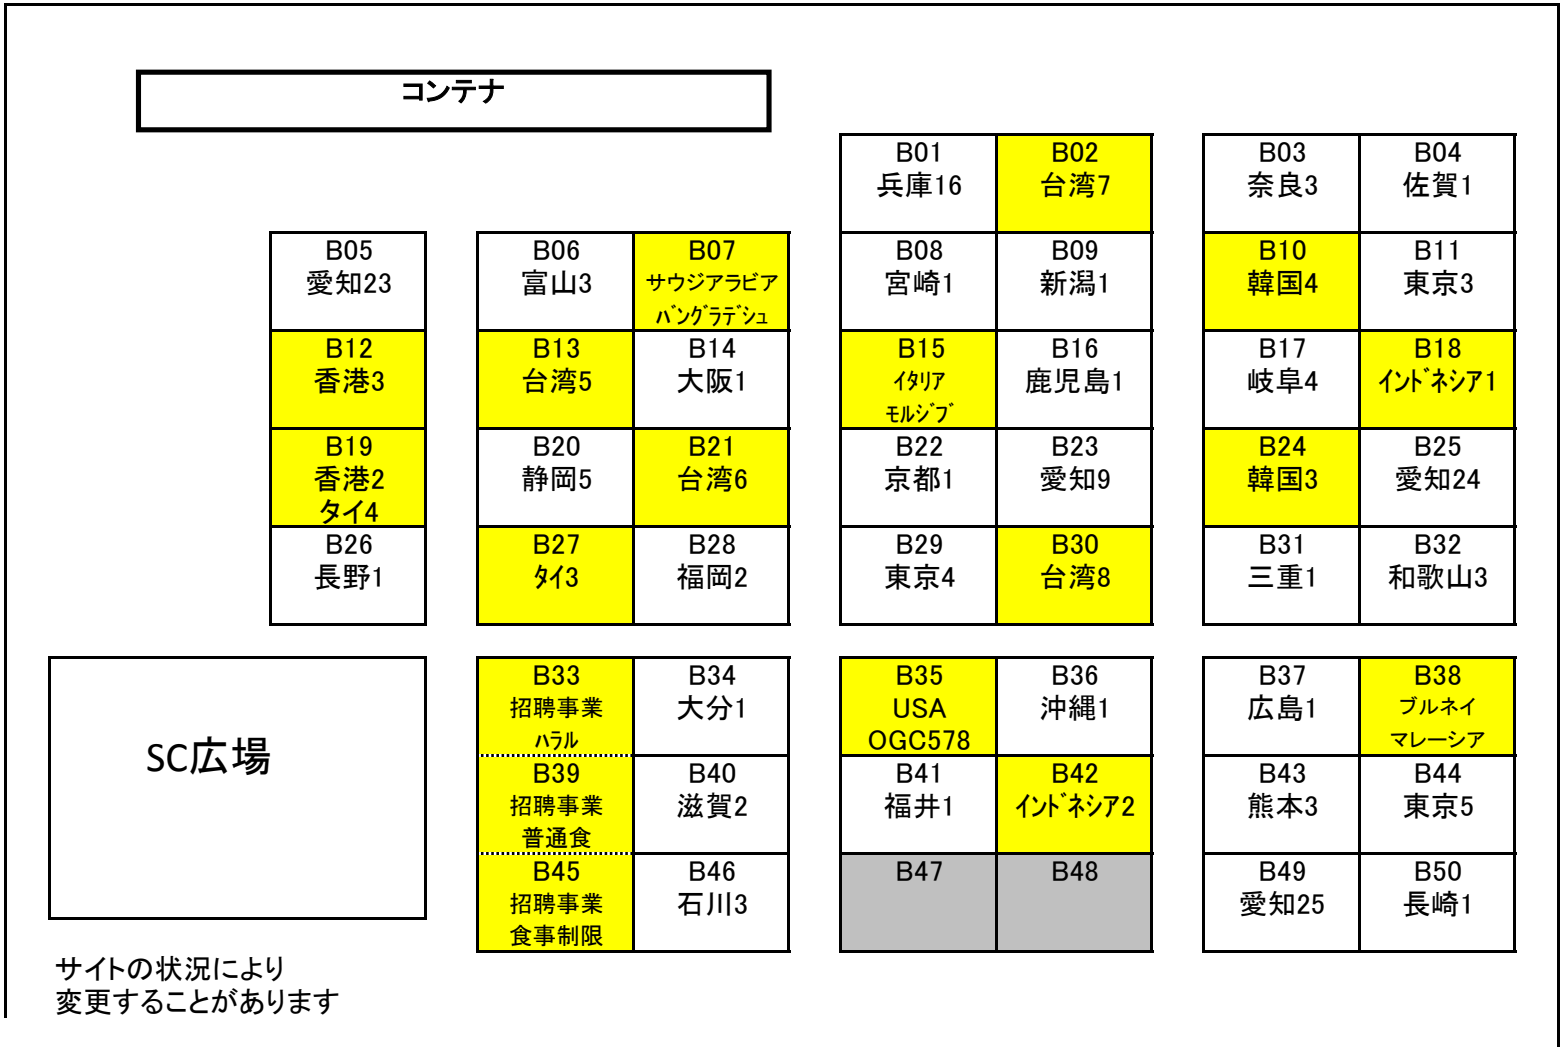

A-20	山梨1
------	-----

F-48	和歌山1
D-38	和歌山2
B-32	和歌山3

E-49	
E-50	
E-51	
E-56	
E-57	
A-29	
A-45	
A-49	
A-50	
B-47	
B-48	
C-11	
C-21	
C-31	
C-41	
C-42	
C-51	
F-55	
F-56	
F-57	
F-58	
F-59	

アルマジロ・サブキャンプ

ベア・サブキャンプ