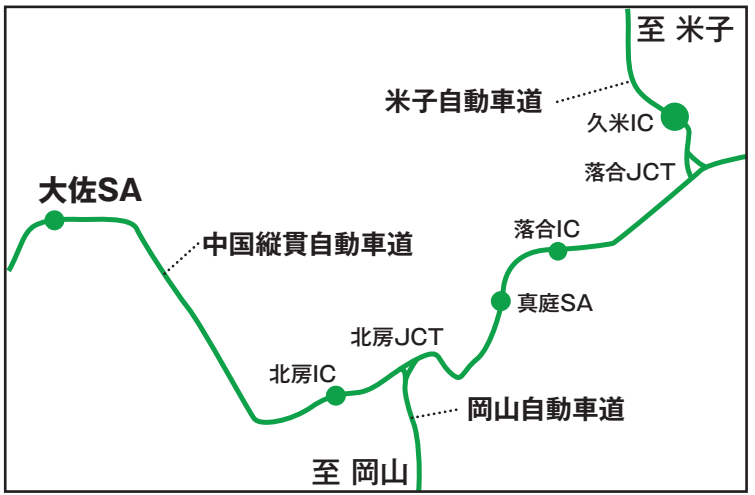

左折

大佐山オートキャンプ場

大佐SAから9km(20分)
新見市から20km(30分)

直進

58 県道58号線

アウトドア天国

三菱石油

刑部駅

山田方谷記念館

左折

58

酒米激安

JR姫新線

県道32号線

32

エディオン
トーゴーデンキ

ETCゲート

至 北房IC

大佐SA 中国縦貫自動車道

ETCゲート

至 新見市
20km(30分)

至 米子

米子自動車道

久米IC

落合JCT

落合IC

真庭SA

北房JCT

北房IC

岡山自動車道

至 岡山

大佐SA