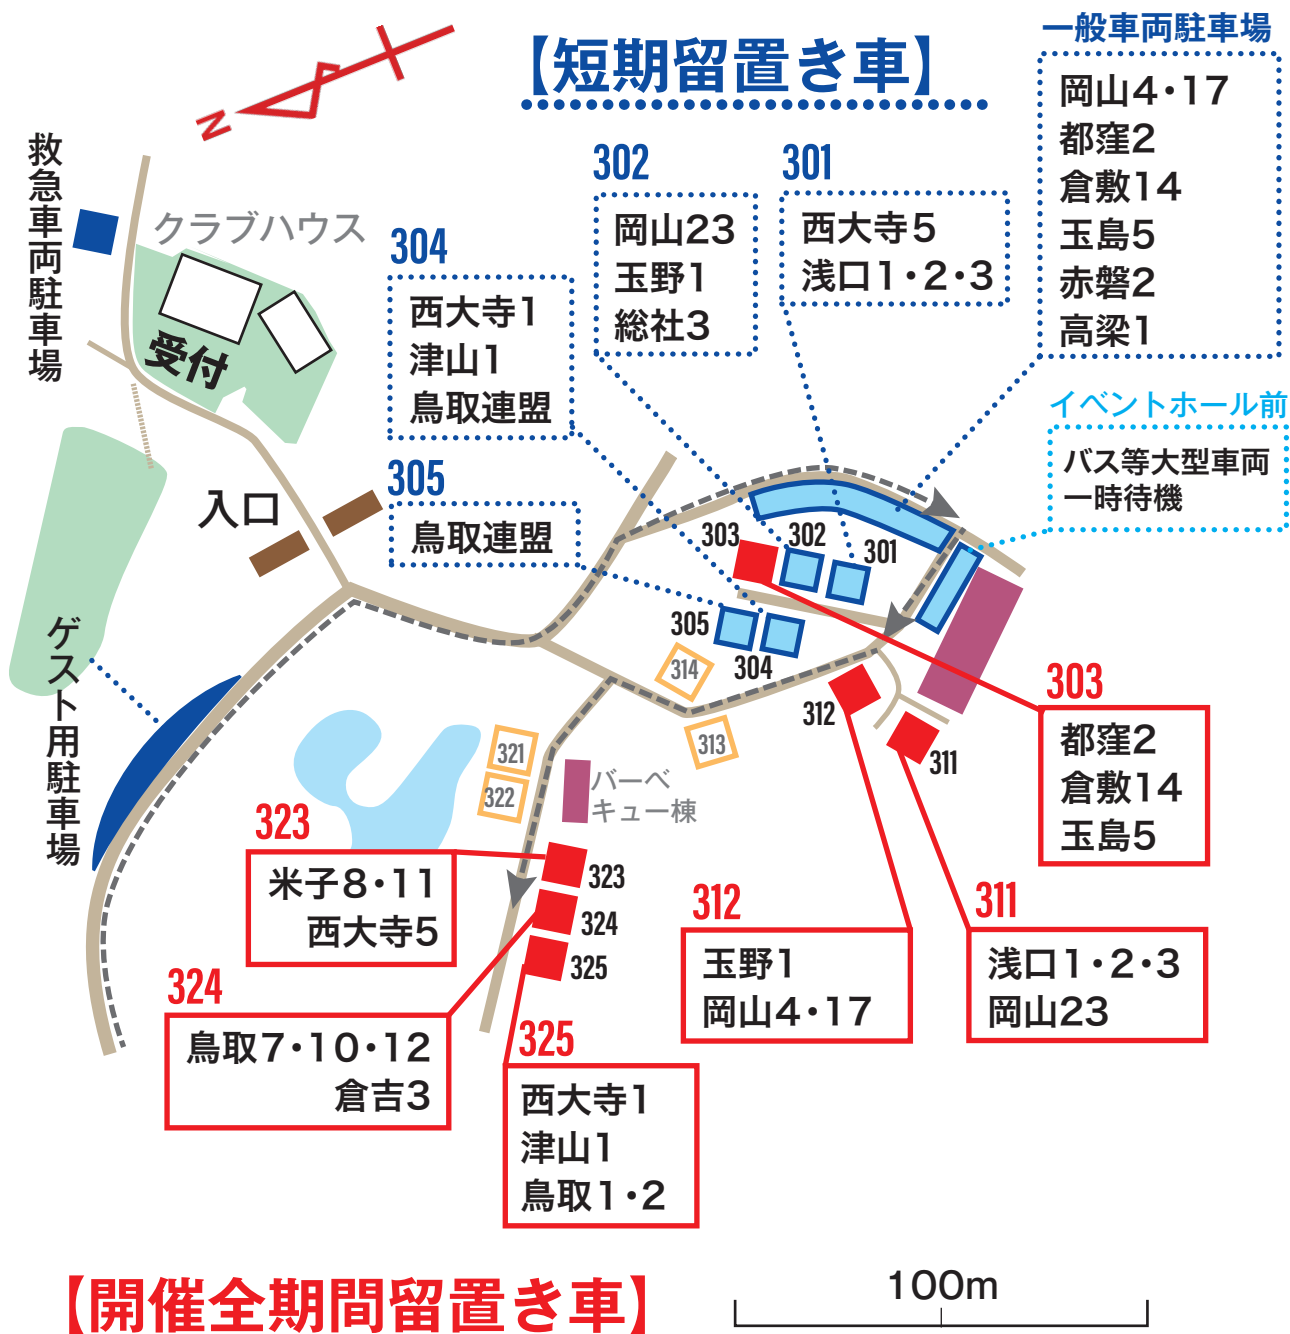

18NSJ 岡山会場 車両の入退場について

1) スカウトの送迎について

車は、受付までとする スカウトは、徒歩にてサイトまで入場及び退場する。

2) 駐車場緩和のため

6日は、11時～16時までは、テント、資材等の搬入を含めて入場を許可。

11日は、9時～11時まで(厳守)車の乗入は許可。

※交通安全に努めて、道路には駐車せず、上記サイト内に駐車すること。

※場内は、速度制限20km/hとする。

※車のフロントに張り紙を

内容は、A4サイズの大きさの用紙に

・氏名
・団名
・携帯電話番号

を書いてください。

困った時の助けになります。