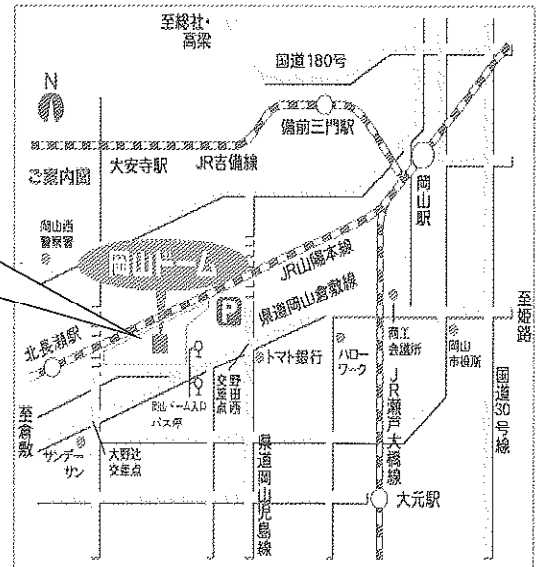

みんなで子育て！くんくん子育て！

わくわく子どもまつりin岡山ドーム

平成25年11月3日

10:00～15:00 岡山ドーム・岡山操車場跡地公園(仮称)

ワイワイ わくわくブー

手作りおもちゃや昔遊びなどなど
ワイワイわくわく、遊び体験がたくさん
みなさんをまっています！

わくわく わんぱく広場

移動図書館や献血車もやってきます。
その他さまざまなイベントを開催します。

なにになにいろいろ 情報コーナー

遊びや子育て、学びの情報がいっぱい！
各団体の活動紹介などが手に入ります。

ぽかぽか ワクワク屋台

愛情いっぱい
おながもいっぱい？
うどんにポテト、ドリンクも！
ぜひご利用下さい！

子育て・子ども フリーマーケット

子育て用品や
文具・おもちゃのフリーマーケットを
本年度はドーム内で開催します！
子どもの店主さんも大活躍！

キラキラ わくわくステージ

岡山市内を中心に活躍している
さまざまな団体のみなさんによる
子どもたちや親子で楽しめる
ステージイベントがあります！

遊びがいっぱい！楽しい情報がいっぱい！子どもたちの笑顔と歓声が広がる参加型イベント！
青少年団体や子育てグループ、子育て支援グループが一堂に会して創る市民の「手づくりまつり」です。

交通のご案内

<電車>JR北長瀬駅下車徒歩約5分

<バス>岡山駅東口からRSKバラ園行、中庄駅行、倉敷駅行「岡山ドーム入口」下車

岡山ドーム駐車場は例年より駐車台数が減少しています。
かなりの混雑が予想されますので、自家用車の乗り合わせや
公共交通機関でのご来場にご協力をお願いいたします。

【主催】「わくわく子どもまつりin岡山ドーム」実行委員会
岡山市・岡山市教育委員会・岡山市社会福祉協議会
心豊かな岡山っ子応援団・岡山市子ども会育成連絡協議会
岡山市PTA協議会

【共催】山陽新聞社・OHK岡山放送

【協賛】RSK山陽放送・TSCテレビせとうち・KSB瀬戸内海放送

【問い合わせ先】実行委員会事務局(岡山市役所岡山っ子育成局 ども企画総務課内)

電話:086-803-1607 ファックス:086-225-4441